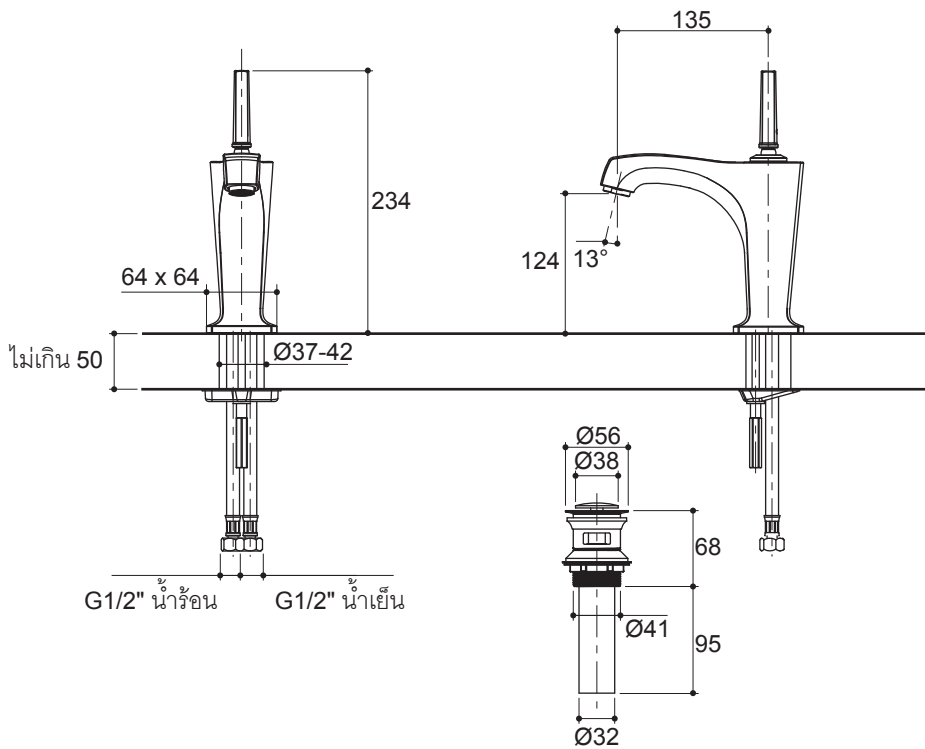

Specified Model

Model	Description	Color/Finished
K-16230X-4	Margaux single-hole single control lavatory faucet	CP

Product Specification:

The single-hole single control lavatory faucet shall be made of brass construction. Product shall feature a one-piece, self-contained ceramic disc valve, allowing volume and temperature control. Product shall be for single-hole mounting. Product shall feature a 135 mm spout reach, lever handle, a touch-activated drain, flexible connections for easy installation, and a joystick lever handle. Faucet shall be Kohler Model K-16230X-4-CP.

MARGAUX

Installation Notes

Install this product according to the installation guide.

Dimensions are approximate.
Unit: mm.

Product Diagram

คุณลักษณะ

- ผลิตจากทองเหลือง
- ติดตั้งแบบรูก๊อกเดี่ยว
- เซรามิคจอยสติ๊กวาล์ว วาล์วกักน้ำเดี่ยวควบคุมทั้งปริมาณน้ำและอุณหภูมิ
- ติดตั้งสายน้ำดี ทำให้ติดตั้งได้ง่าย
- พร้อมสະดืออ่างแบบกด
- ระยะจากกึ่งกลางตัวก๊อกถึงกึ่งกลางปากก๊อก 135 มม.
- มือบิดก้านโยกแบบจอยสติ๊ก

รุ่นผลิตภัณฑ์

รุ่น	ชื่อผลิตภัณฑ์	สี/วัสดุเคลือบผิว
K-16230X-4	ก๊อกผสมอ่างล้างหน้าแบบก้านโยก รุ่น มาร์คอก	CP

ข้อมูลผลิตภัณฑ์:

ก๊อกผสมอ่างล้างหน้าผลิตจากทองเหลือง วาล์วกักน้ำเป็นเซรามิควาล์ว ก๊อกน้ำวาล์วเดี่ยวที่ควบคุมทั้งปริมาณน้ำและอุณหภูมิ ก๊อกน้ำติดตั้งแบบรูก๊อกเดี่ยว มีระยะจากกึ่งกลางตัวก๊อกถึงกึ่งกลางปากก๊อก 135 มม. ติดตั้งด้วยสายน้ำดีทำให้ติดตั้งได้ง่าย ก๊อกน้ำแบบก้านโยกจอยสติ๊กพร้อมสະดืออ่างแบบกด ก๊อกน้ำรุ่นนี้คือ ก๊อกน้ำโคห์เลอร์รุ่น K-16230X-4-CP

มาร์กอส

ข้อสังเกตสำหรับการติดตั้ง

ติดตั้งผลิตภัณฑ์โดยใช้คู่มือข้อแนะนำการติดตั้ง

ขนาดระยะแสดงค่าโดยประมาณ
หน่วย: มม.

ภาพแสดงผลิตภัณฑ์