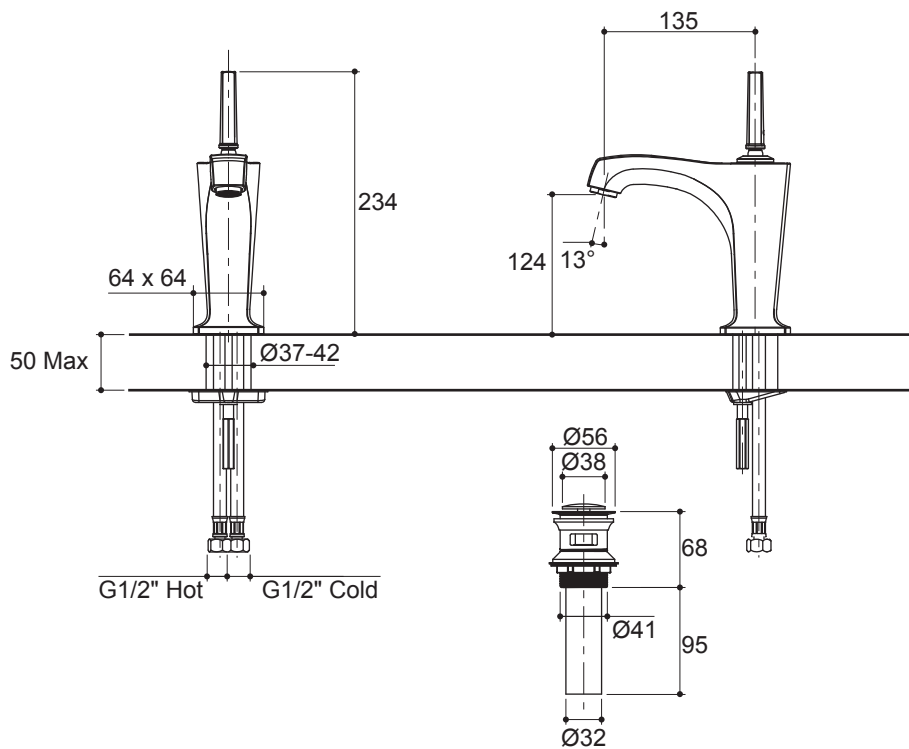

Features

- Brass construction
- Single-hole mounting
- One-piece, self-contained ceramic disc joystick valve actuation allows both volume and temperature control
- Flexible connections for easy installation
- Touch-activated drain
- 135 mm spout reach
- Joystick lever handle

Specified Model

Model	Description	Color/Finished
K-16230X-4	Margaux single-hole single control lavatory faucet	CP

Product Specification:

The single-hole single control lavatory faucet shall be made of brass construction. Product shall feature a one-piece, self-contained ceramic disc valve, allowing volume and temperature control. Product shall be for single-hole mounting. Product shall feature a 135 mm spout reach, lever handle, a touch-activated drain, flexible connections for easy installation, and a joystick lever handle. Faucet shall be Kohler Model K-16230X-4-CP.

MARGAUX

Installation Notes

Install this product according to the installation guide.

Dimensions are approximate.
Unit: mm.

Product Diagram

คุณลักษณะ

- ผลิตจากทองเหลือง
- ติดตั้งแบบรูก๊อกเดี่ยว
- เซรามิคจอยสติ๊กวาล์ว วาล์วกักน้ำเดี่ยวควบคุมทั้งปริมาณน้ำและอุณหภูมิ
- ติดตั้งสายน้ำดี ทำให้ติดตั้งได้ง่าย
- พร้อมสະดืออ่างแบบกด
- ระยะจากกึ่งกลางตัวก๊อกถึงกึ่งกลางปากก๊อก 135 มม.
- มือบิดก้านโยกแบบจอยสติ๊ก

รุ่นผลิตภัณฑ์

รุ่น	ชื่อผลิตภัณฑ์	สี/วัสดุเคลือบผิว
K-16230X-4	ก๊อกผสมอ่างล้างหน้าแบบก้านโยก รุ่น มาร์คอก	CP

ข้อมูลผลิตภัณฑ์:

ก๊อกผสมอ่างล้างหน้าผลิตจากทองเหลือง วาล์วกักน้ำเป็นเซรามิควาล์ว ก๊อกน้ำวาล์วเดี่ยวที่ควบคุมทั้งปริมาณน้ำและอุณหภูมิ ก๊อกน้ำติดตั้งแบบรูก๊อกเดี่ยว มีระยะจากกึ่งกลางตัวก๊อกถึงกึ่งกลางปากก๊อก 135 มม. ติดตั้งด้วยสายน้ำดีทำให้ติดตั้งได้ง่าย ก๊อกน้ำแบบก้านโยกจอยสติ๊กพร้อมสະดืออ่างแบบกด ก๊อกน้ำรุ่นนี้คือ ก๊อกน้ำโคห์เลอร์รุ่น K-16230X-4-CP